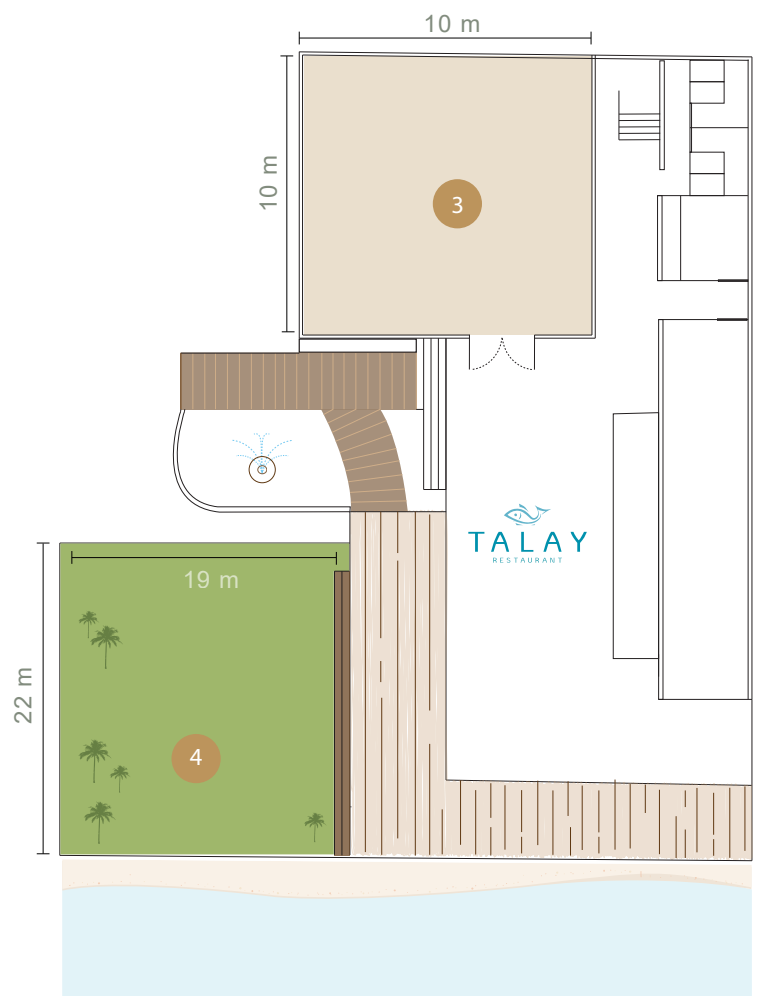

โดยทางโรงแรมเดอะแชนด์ เขาหลัก ได้ทำการออกแบบห้องประชุมที่มีรูปแบบที่เน้นนโยบายความปลอดภัย, พื้นที่สะอาดอย่างเข้มงวด ได้ออกแบบมาเพื่อสร้างความไว้วางใจต่อลูกค้า

ผังห้องประชุม

- 1 - ห้องประชุมบันทึย
- 2 - ห้องประชุมพียงกัน

ผังสถานที่จัดเลี้ยง

- 3 - ห้องจัดเลี้ยง (ส่วนตัว)
- 4 - สนามหญ้า สำหรับจัดเลี้ยงด้านนอก

ขนาดความจุ และ รูปแบบห้องประชุม

Meeting Room	Floor Area	Celing Height	Event		Meeting / Convention			
			Banquet	Banquet Round	Theater	Classroom	U-Shape	Conference
ห้องประชุมพิงกัน	34.2	2.4	-	-	20	12	20	20
ห้องประชุมปิ่นหยี	126	3.6	-	60	80	60	30	30
ห้องอาหารทะเล (ส่วนตัว)	100	2.9	50	50	-	-	-	-
ห้องอาหารทะเล (สวน)	352	-	60	60	-	-	-	-