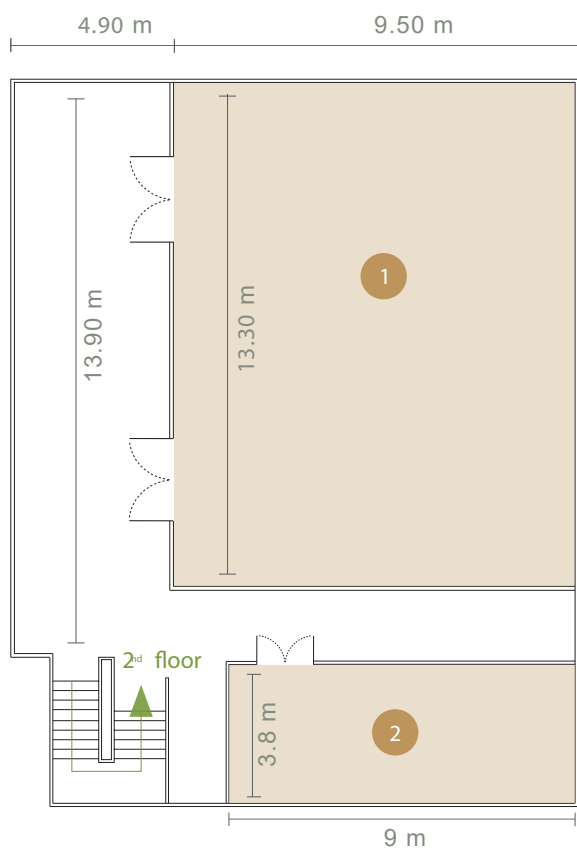

จัดประชุมสัมมนา และ งานจัดเลี้ยง

โรงแรมเดอะแชนด์ เขาหลัก ได้สะสมประสบการณ์ในการให้บริการอย่างมืออาชีพ และพร้อมให้บริการจัดประชุมสัมมนาแบบครบวงจร ได้รับการการันตีจากรางวัล “Thailand Mice Venue Standard”

โดยทางโรงแรมเดอะแชนด์ เขาหลัก ได้ทำการออกแบบห้องประชุมที่มีรูปแบบที่เน้นนโยบายความปลอดภัย, พื้นที่สะอาดอย่างเข้มงวด ได้ออกแบบมาเพื่อสร้างความไว้วางใจต่อลูกค้า

ผังห้องประชุม

- 1 - ห้องประชุมบันทึย
- 2 - ห้องประชุมพียงกัน